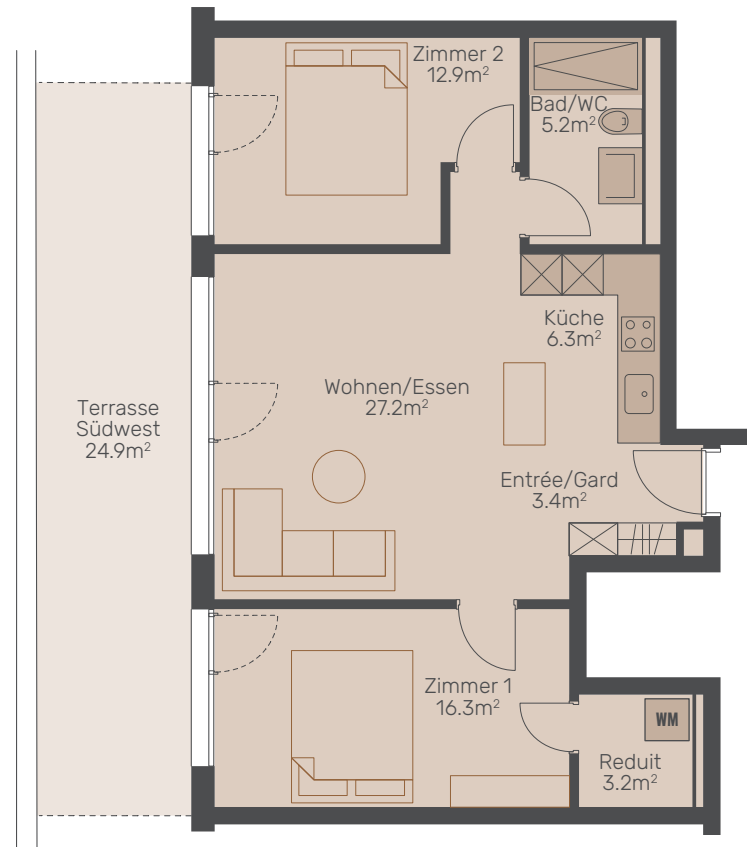

2 ½ ZIMMER

ATTIKA

WOHNFLÄCHE
ca 74.5 m².

WHG-NR.
08600.06.0442

TERRASSE
24.9 m²

1:100

Alle Angaben sind Circaangaben. Änderungen bleiben vorbehalten.