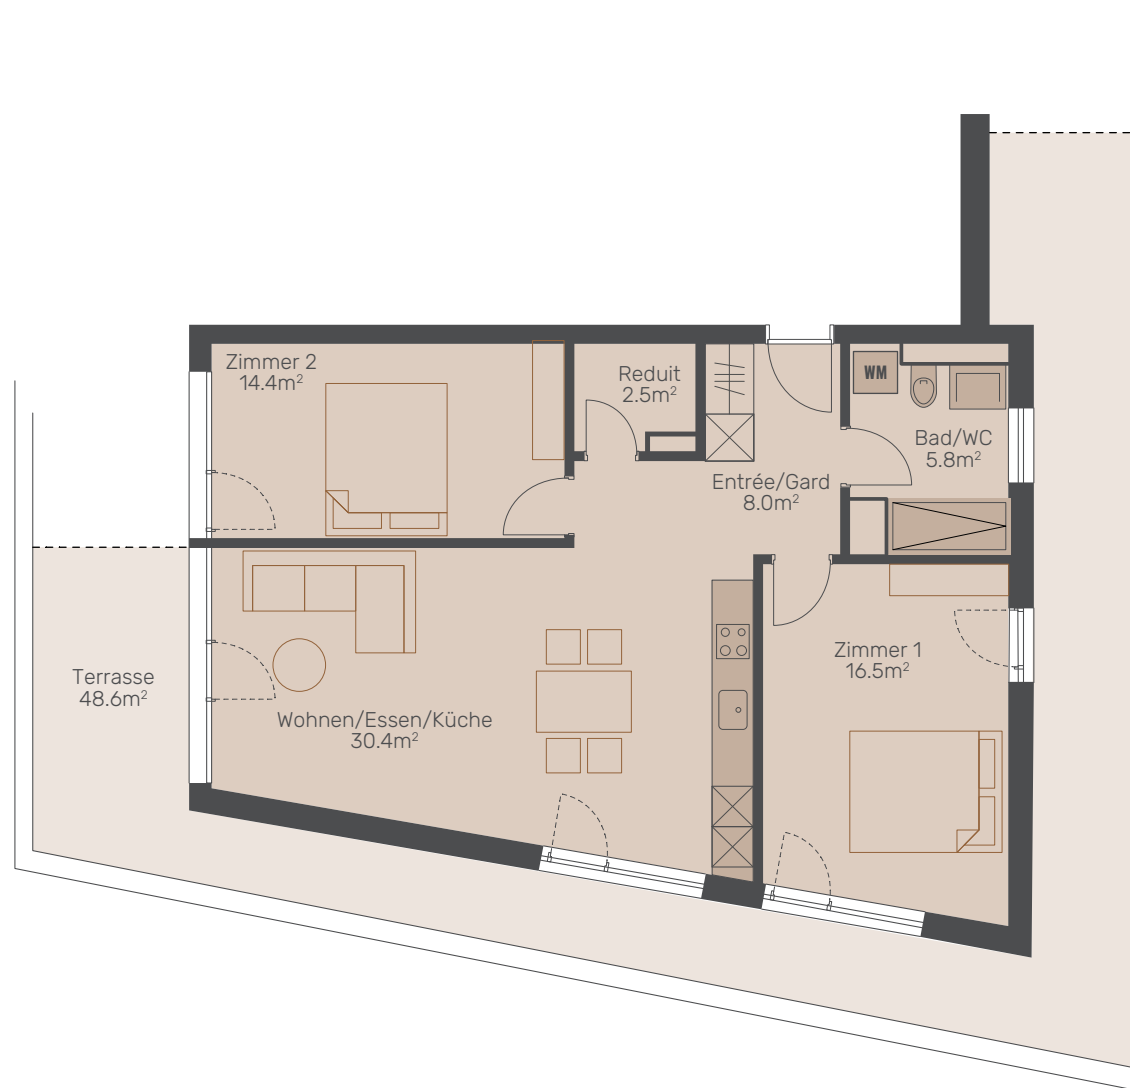

## 3 ½ ZIMMER

ATTIKA

WOHNFLÄCHE  
ca 77.6 m<sup>2</sup>.

WHG-NR.  
08600.06.0441

TERRASSE  
48.6 m<sup>2</sup>

1:100

Alle Angaben sind Circaangaben. Änderungen bleiben vorbehalten.