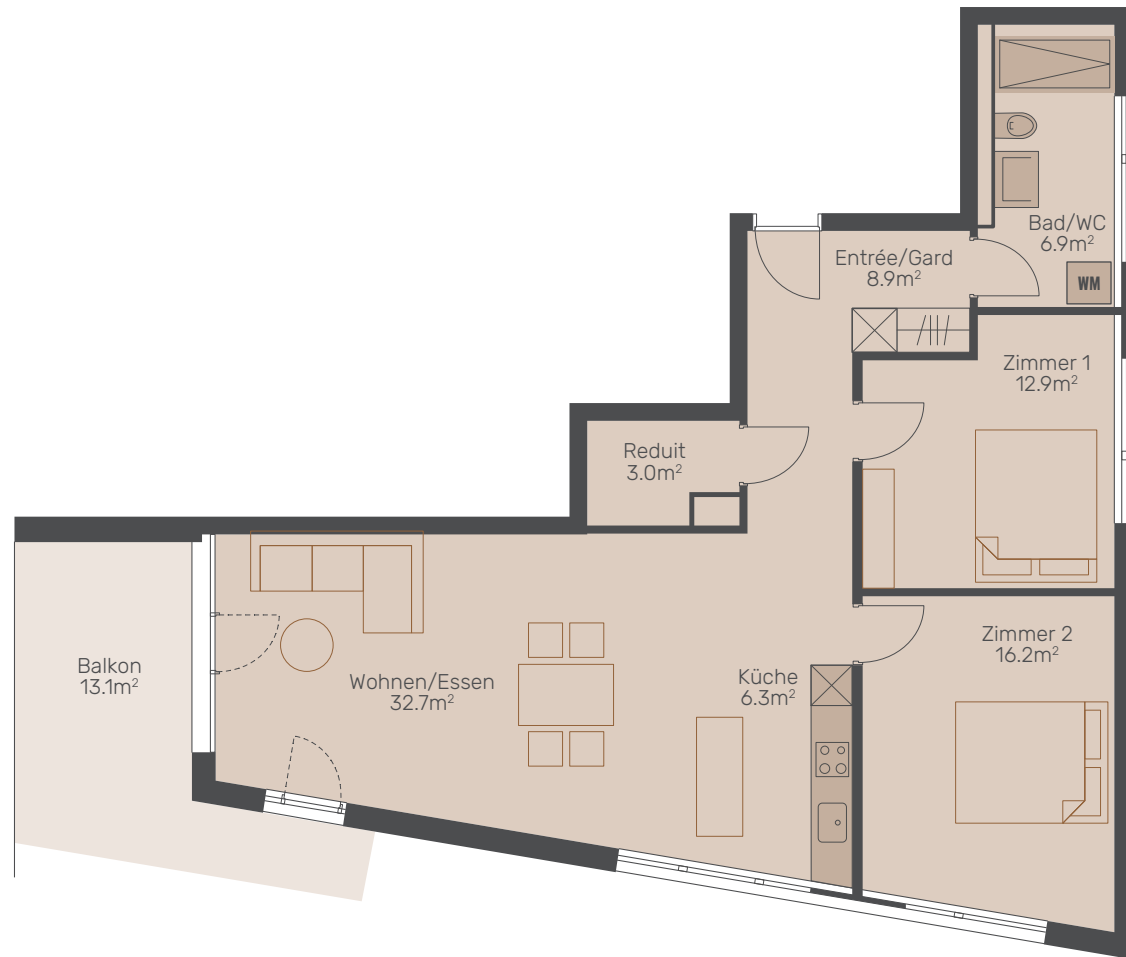

## 3 ½ ZIMMER

1. OBERGESCHOSS

WOHNFLÄCHE  
ca 86.9 m<sup>2</sup>.

WHG-NR.  
08600.06.0411

BALKON  
13.1 m<sup>2</sup>

1:100

Alle Angaben sind Circaangaben. Änderungen bleiben vorbehalten.