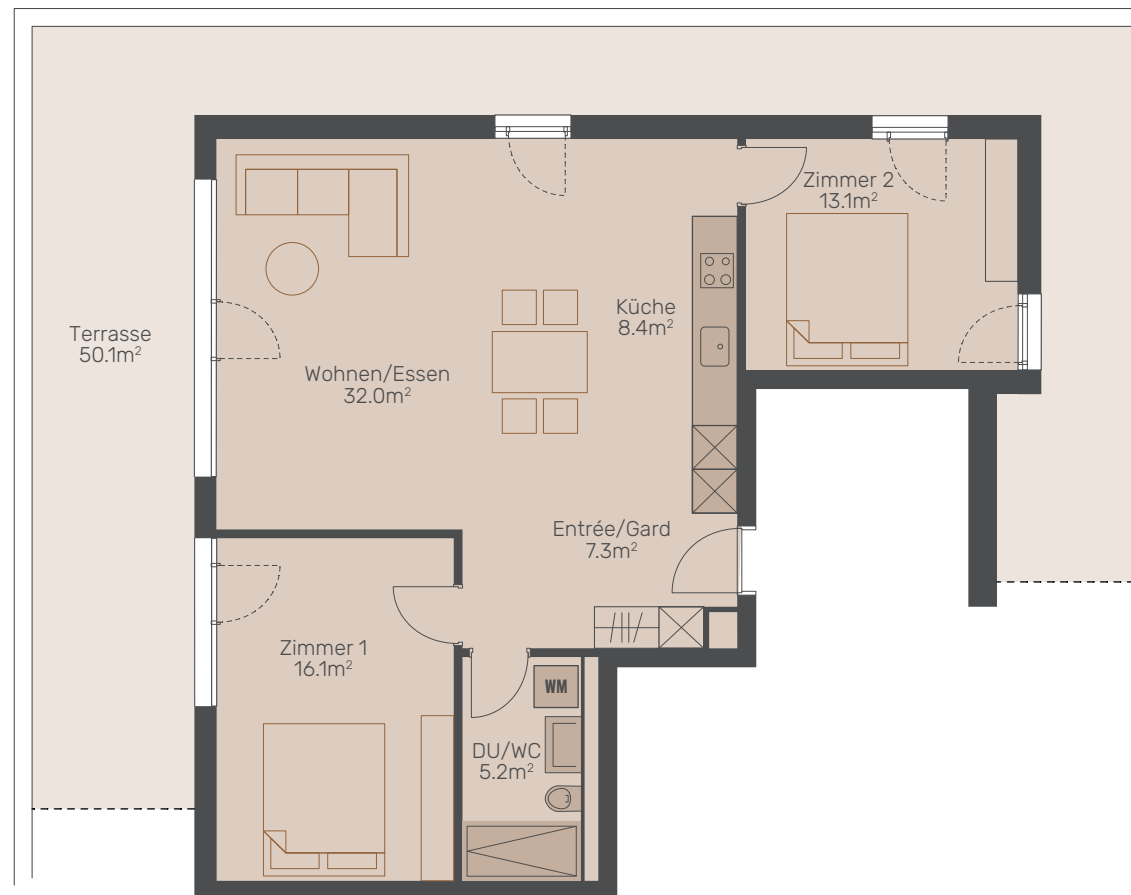

3 ½ ZIMMER

ATTIKA

WOHNFLÄCHE

ca 82.1 m².

WHG-NR.

08600.05.0342

TERRASSE

50.1 m²