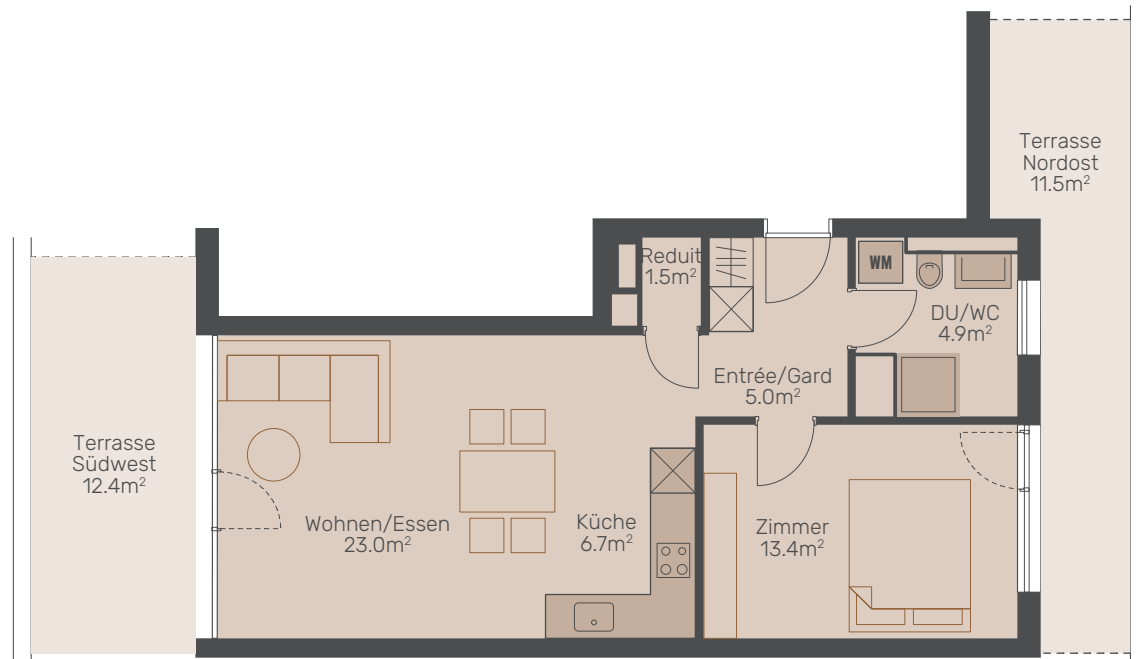

2 ½ ZIMMER

ATTIKA

WOHNFLÄCHE
ca 54.5 m².

WHG-NR.
08600.05.0341

TERRASSE
12.4+11.5 m²

1:100

Alle Angaben sind Circaangaben. Änderungen bleiben vorbehalten.