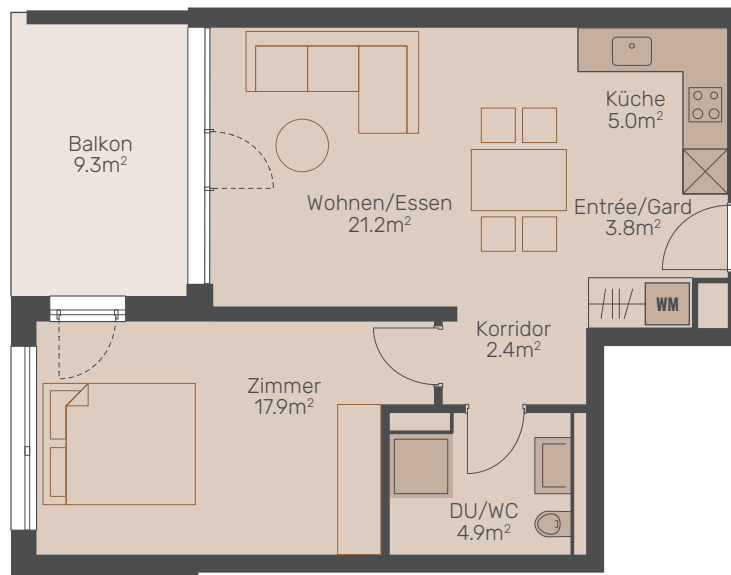

## 2 ½ ZIMMER

3. OBERGESCHOSS

WOHNFLÄCHE

ca 55.2 m<sup>2</sup>.

WHG-NR.

08600.05.0332

BALKON

9.3 m<sup>2</sup>