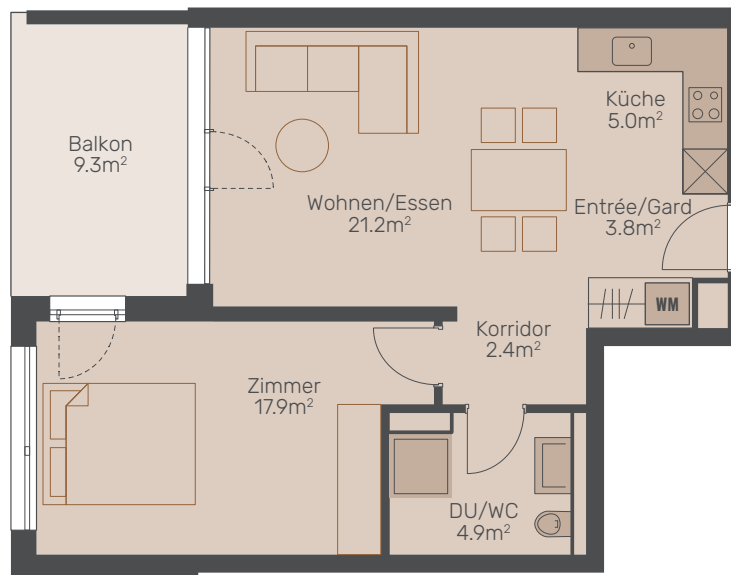

2 ½ ZIMMER

2. OBERGESCHOSS

WOHNFLÄCHE

ca 55.2 m².

WHG-NR.

08600.05.0322

BALKON

9.3 m²