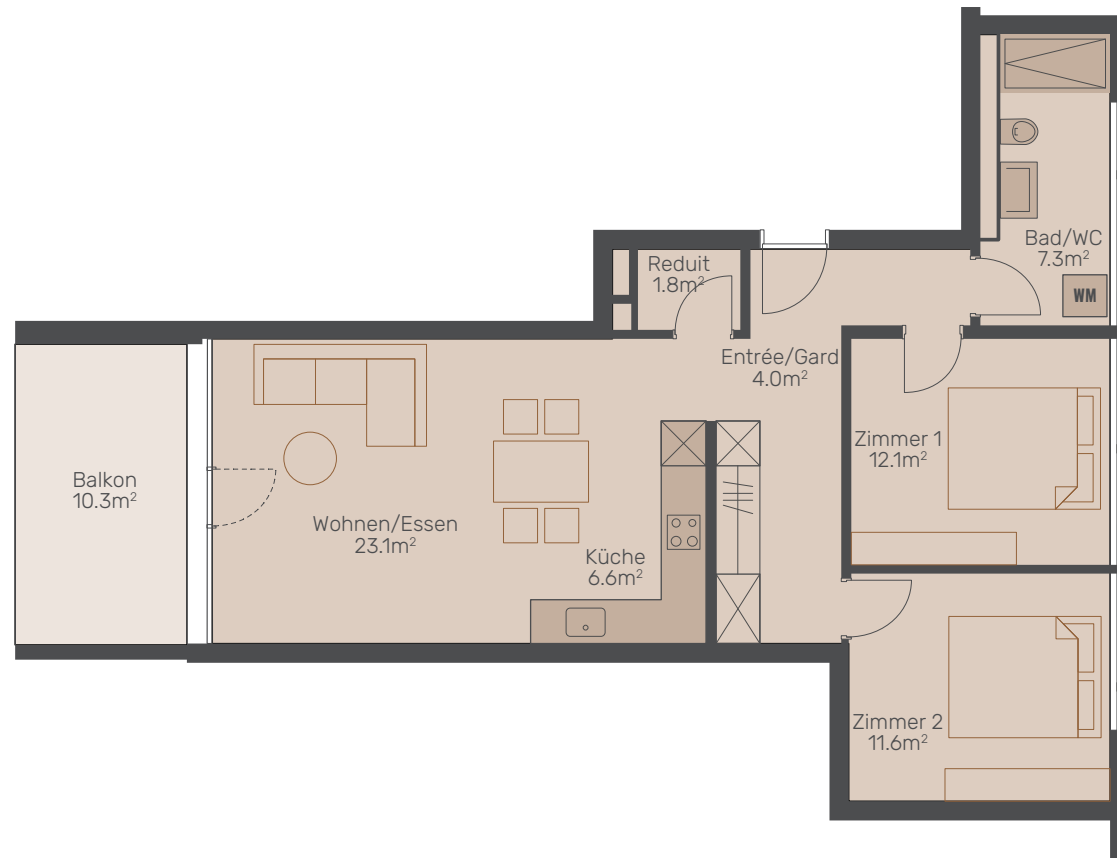

3 ½ ZIMMER

1. OBERGESCHOSS

WOHNFLÄCHE
ca 66.5 m².

WHG-NR.
08600.05.0311

BALKON
10.3 m²

1:100

Alle Angaben sind Circaangaben. Änderungen bleiben vorbehalten.