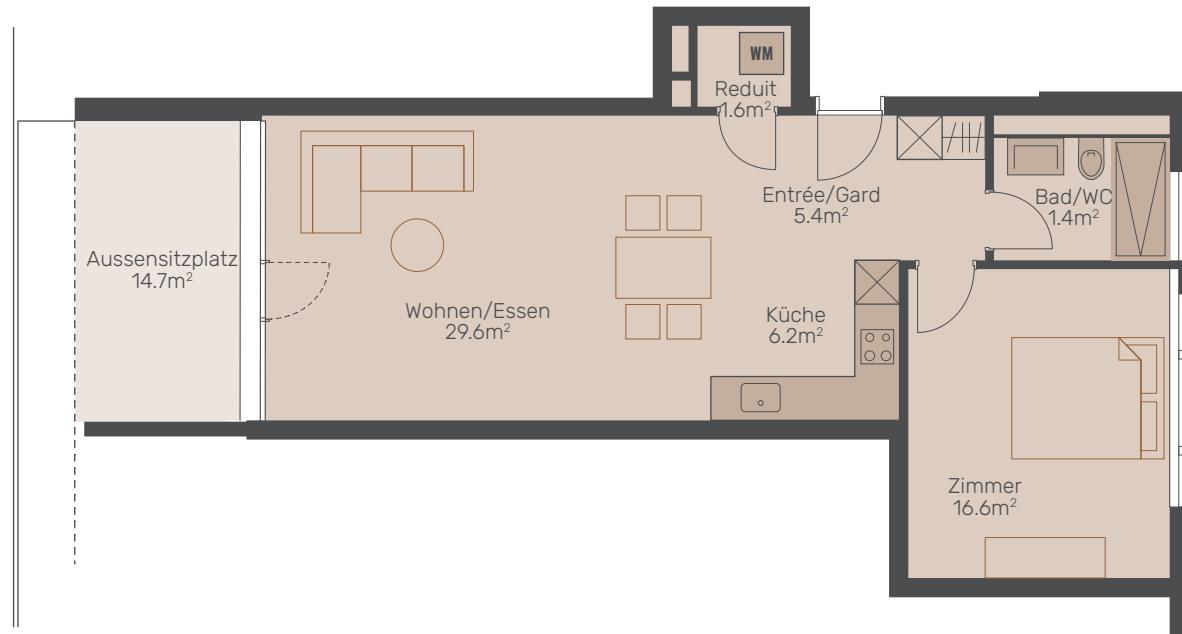

## 2 ½ ZIMMER

ERDGESCHOSS

WOHNFLÄCHE  
ca. 60.8 m<sup>2</sup>.

WHG-NR.  
08600.05.0301

AUSSENSITZPLATZ  
14.7 m<sup>2</sup>

1:100

Alle Angaben sind Circaangaben. Änderungen bleiben vorbehalten.