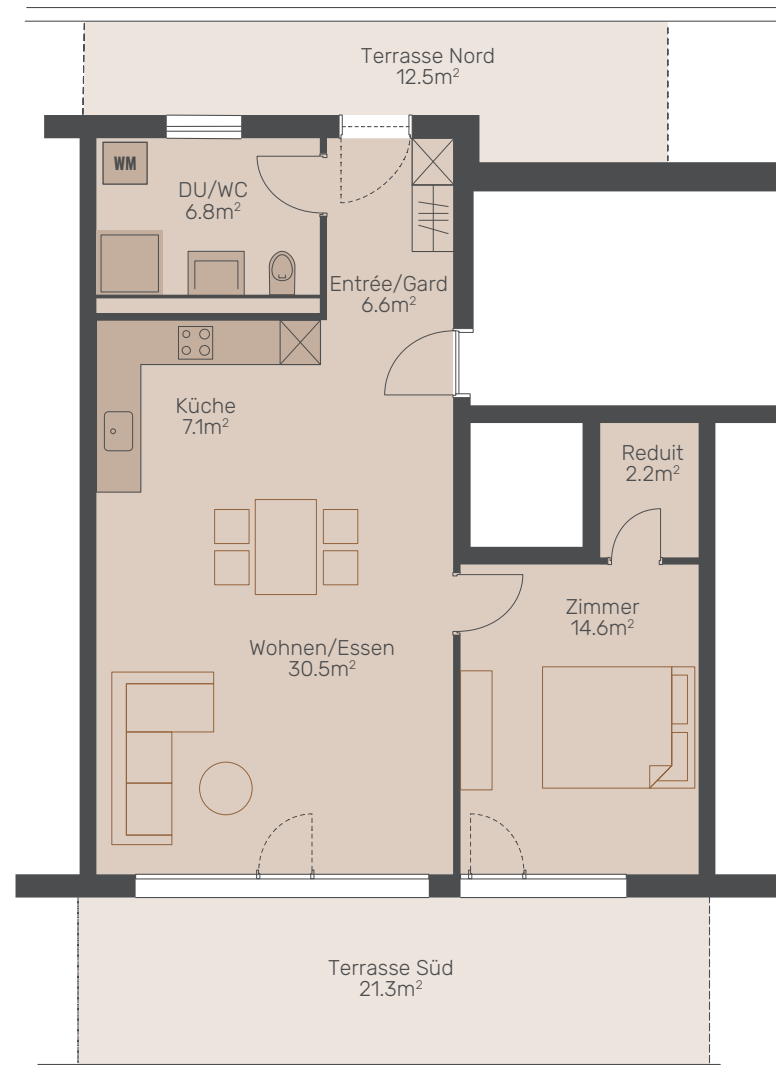

2 ½ ZIMMER

ATTIKA

WOHNFLÄCHE
ca 67.8 m².

WHG-NR.
08600.04.0242

TERRASSE
21.3+12.5 m²

1:100

Alle Angaben sind Circaangaben. Änderungen bleiben vorbehalten.