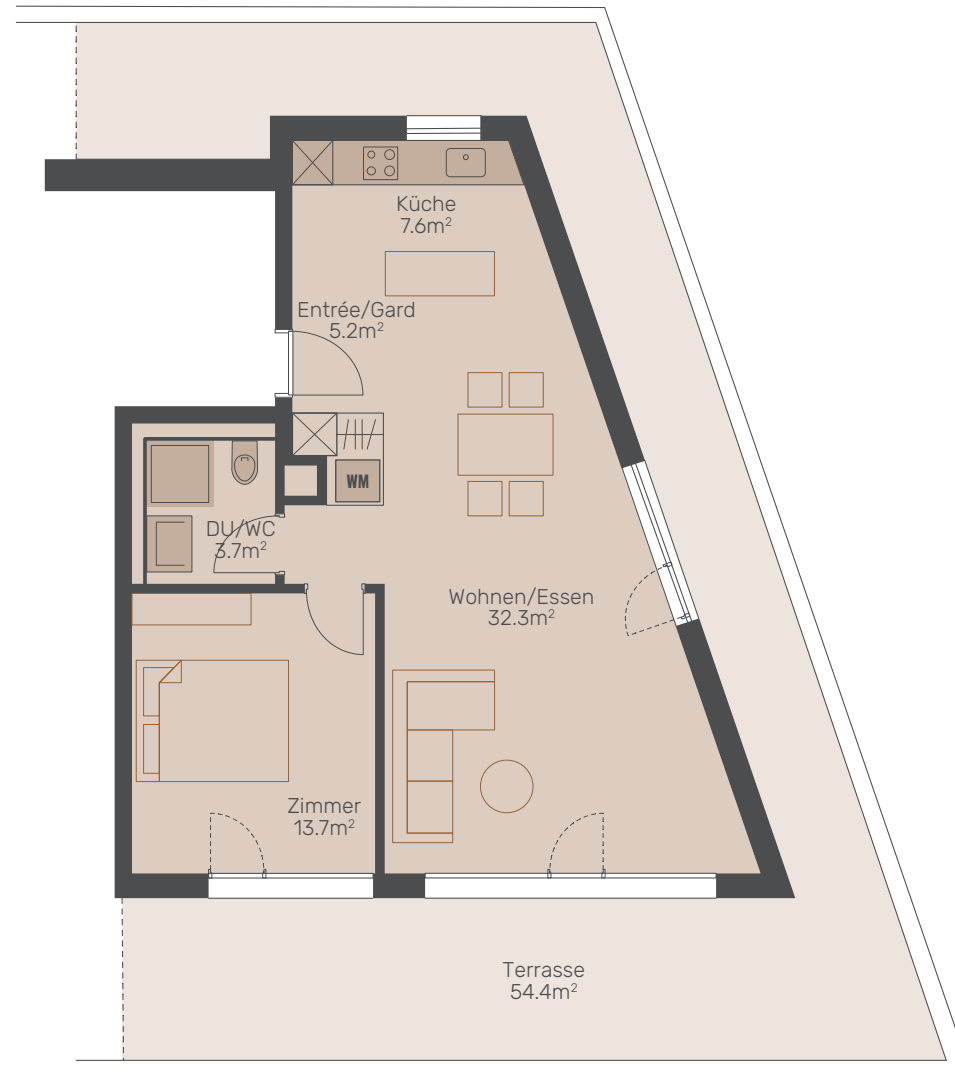

2 ½ ZIMMER

ATTIKA

WOHNFLÄCHE
ca 62.5 m².

WHG-NR.
08600.04.0241

TERRASSE
54.4 m²

1:100

Alle Angaben sind Circaangaben. Änderungen bleiben vorbehalten.