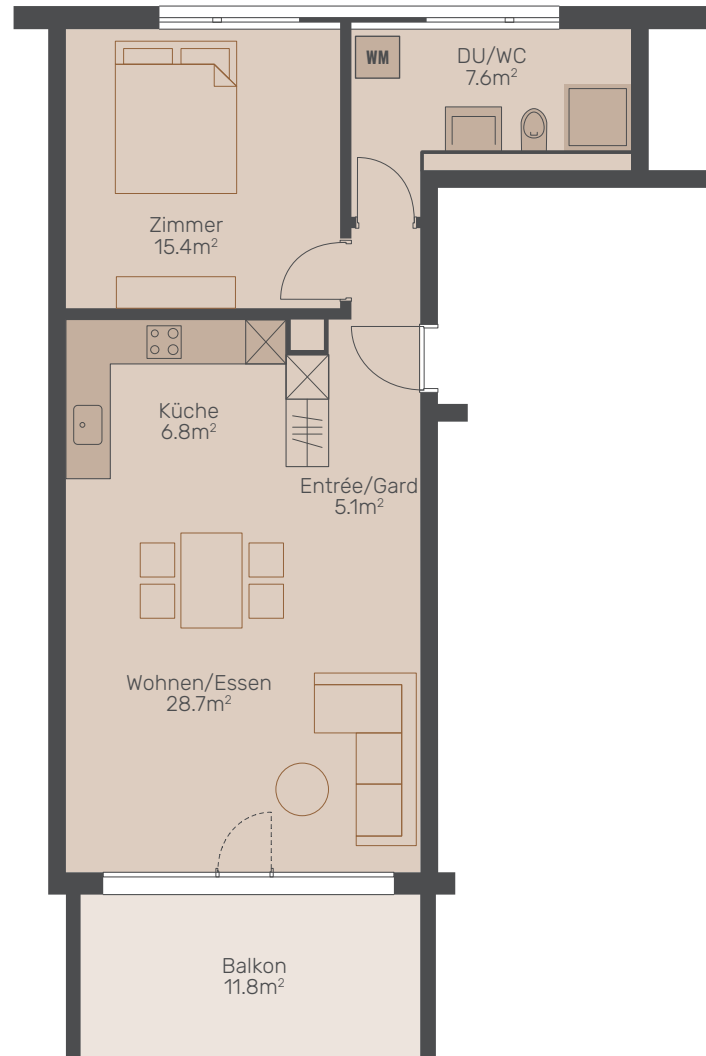

2 ½ ZIMMER

2. OBERGESCHOSS

WOHNFLÄCHE
ca 63.6 m².

WHG-NR.
08600.04.0223

BALKON
11.8 m²

1:100

Alle Angaben sind Circaangaben. Änderungen bleiben vorbehalten.