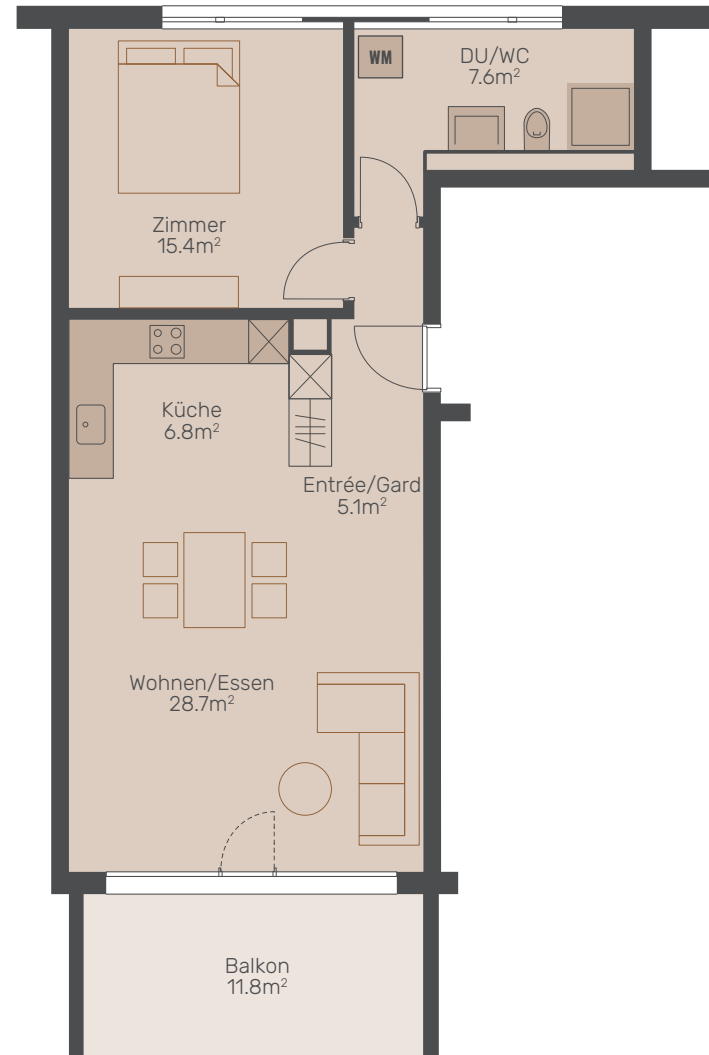

2 ½ ZIMMER

1. OBERGESCHOSS

WOHNFLÄCHE
ca 63.6 m².

WHG-NR.
08600.04.0213

BALKON
11.8 m²

1:100

Alle Angaben sind Circaangaben. Änderungen bleiben vorbehalten.