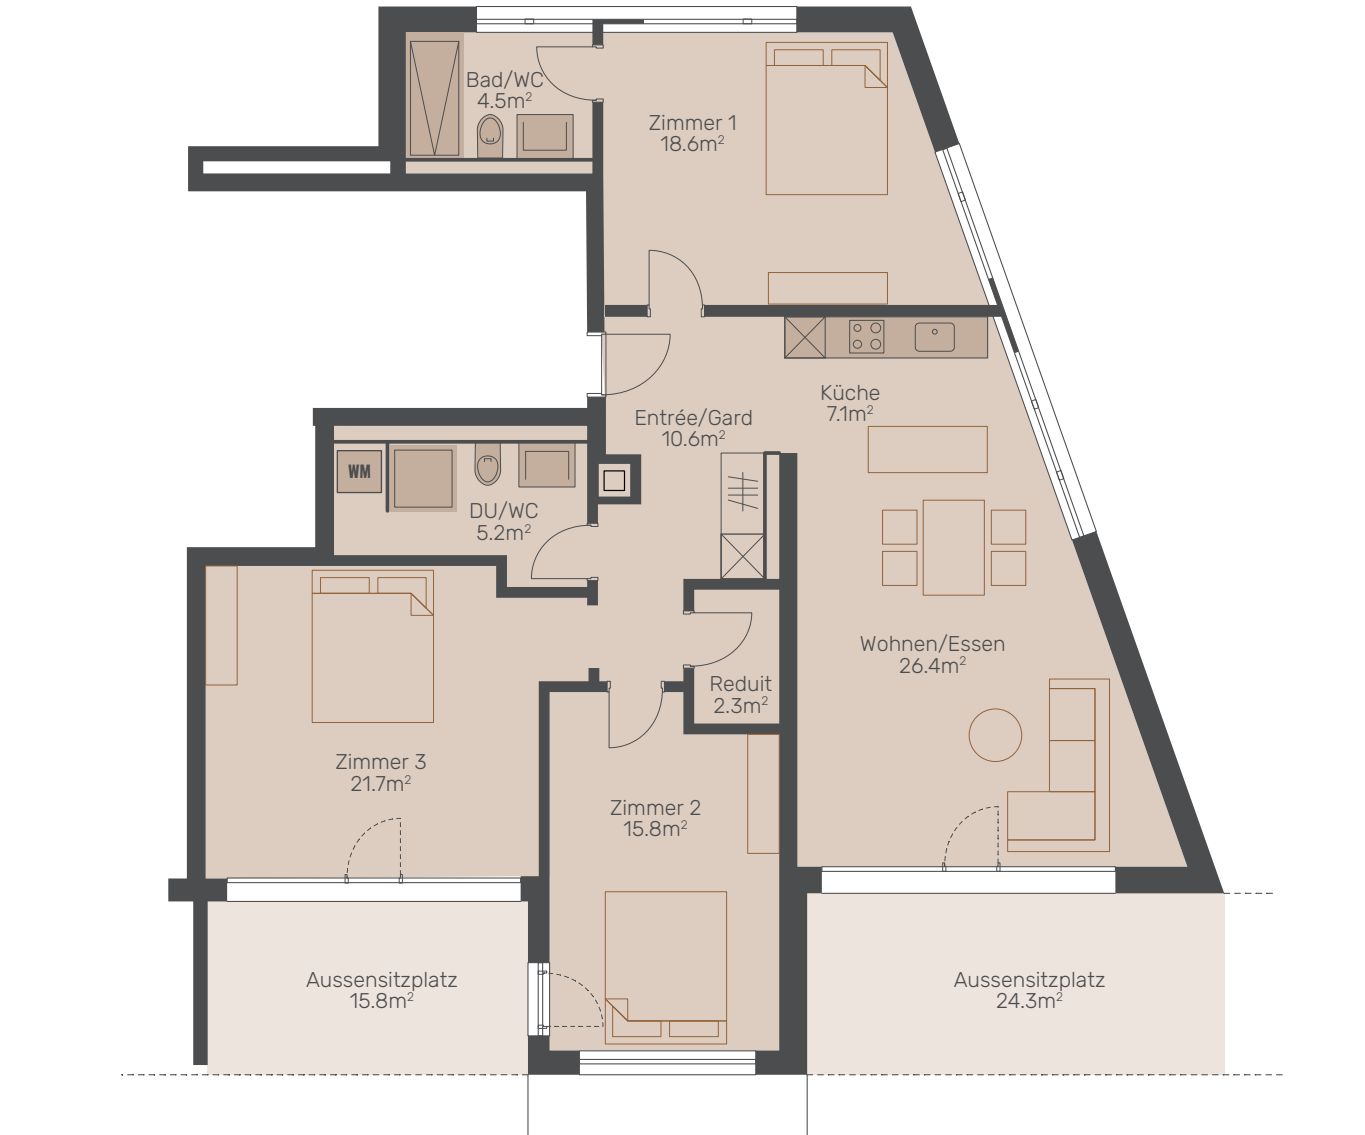

4 ½ ZIMMER

ERDGESCHOSS

WOHNFLÄCHE
ca 112.2 m².

WHG-NR.
08600.04.0201

AUSSENSITZPLATZ
15.8+24.3 m²

1:100

Alle Angaben sind Circaangaben. Änderungen bleiben vorbehalten.