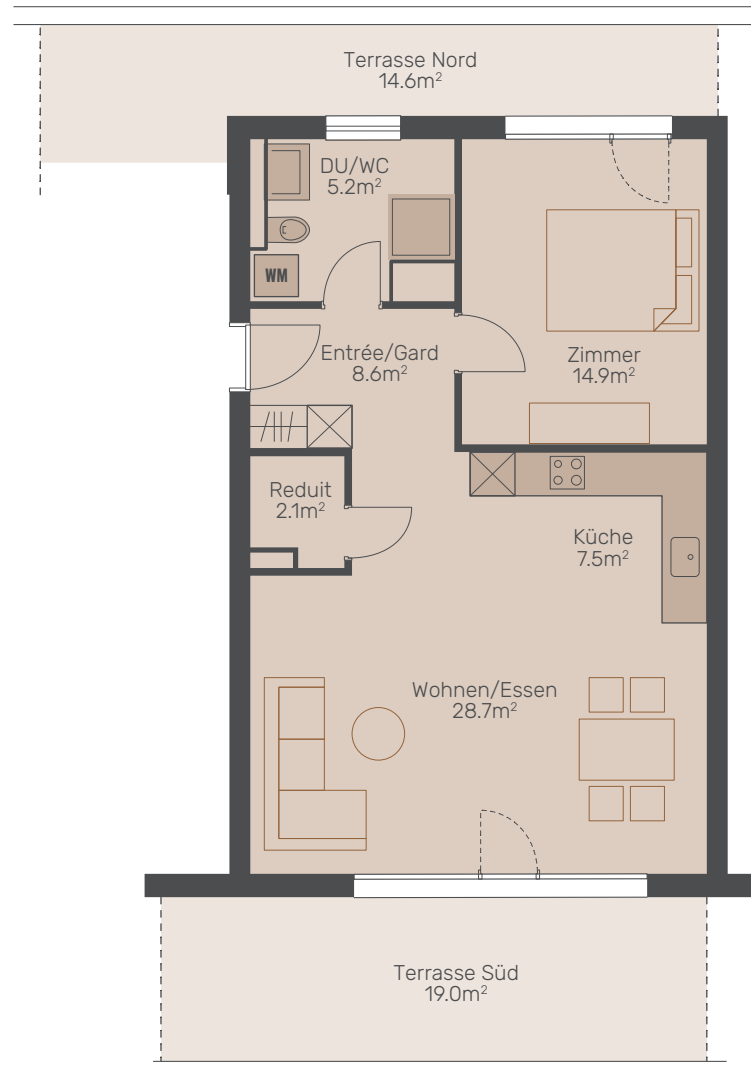

## 2 ½ ZIMMER

ATTIKA

WOHNFLÄCHE  
ca 67.0 m<sup>2</sup>.

WHG-NR.  
08600.03.0141

TERRASSE  
19.0+14.6 m<sup>2</sup>

1:100

Alle Angaben sind Circaangaben. Änderungen bleiben vorbehalten.