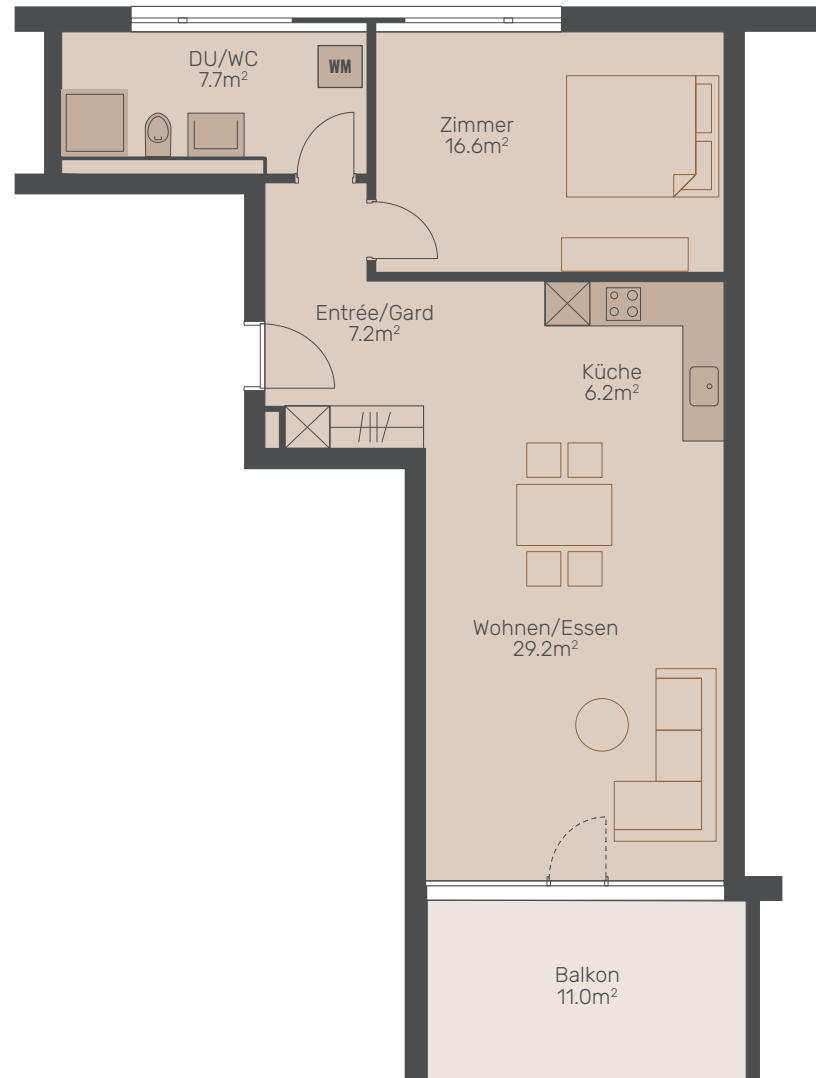

2 ½ ZIMMER

3. OBERGESCHOSS

WOHNFLÄCHE
ca 66.9 m².

WHG-NR.
08600.03.0131

BALKON
11.0 m²

1:100

Alle Angaben sind Circaangaben. Änderungen bleiben vorbehalten.