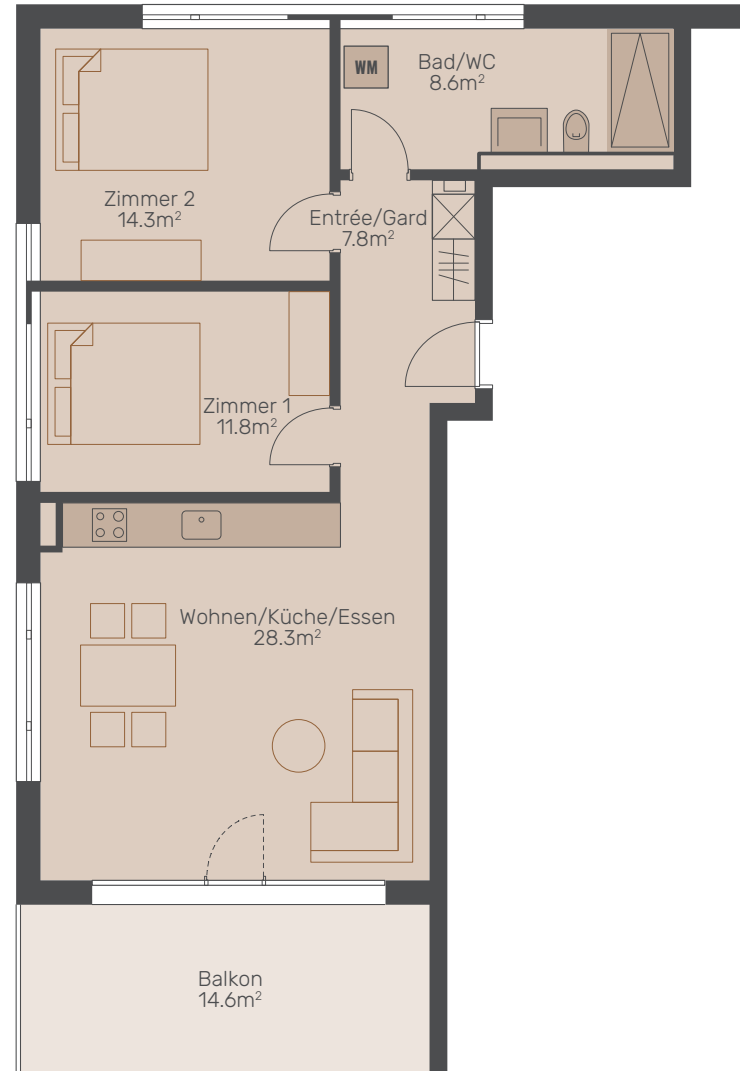

3 ½ ZIMMER

2. OBERGESCHOSS

WOHNFLÄCHE
ca 70.8 m².

WHG-NR.
08600.03.0123

BALKON
14.6 m²

1:100

Alle Angaben sind Circaangaben. Änderungen bleiben vorbehalten.