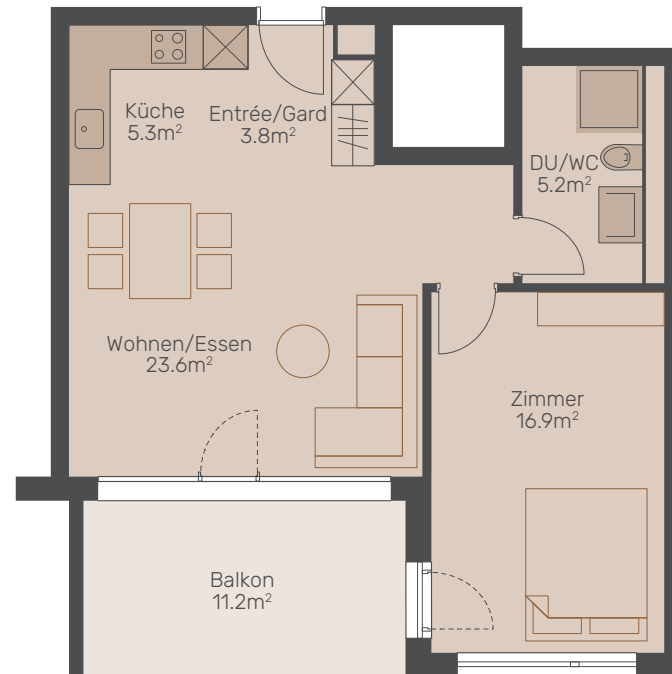

2 ½ ZIMMER

2. OBERGESCHOSS

WOHNFLÄCHE
ca 54.8 m².

WHG-NR.
08600.03.0122

BALKON
11.2 m²

1:100

Alle Angaben sind Circaangaben. Änderungen bleiben vorbehalten.