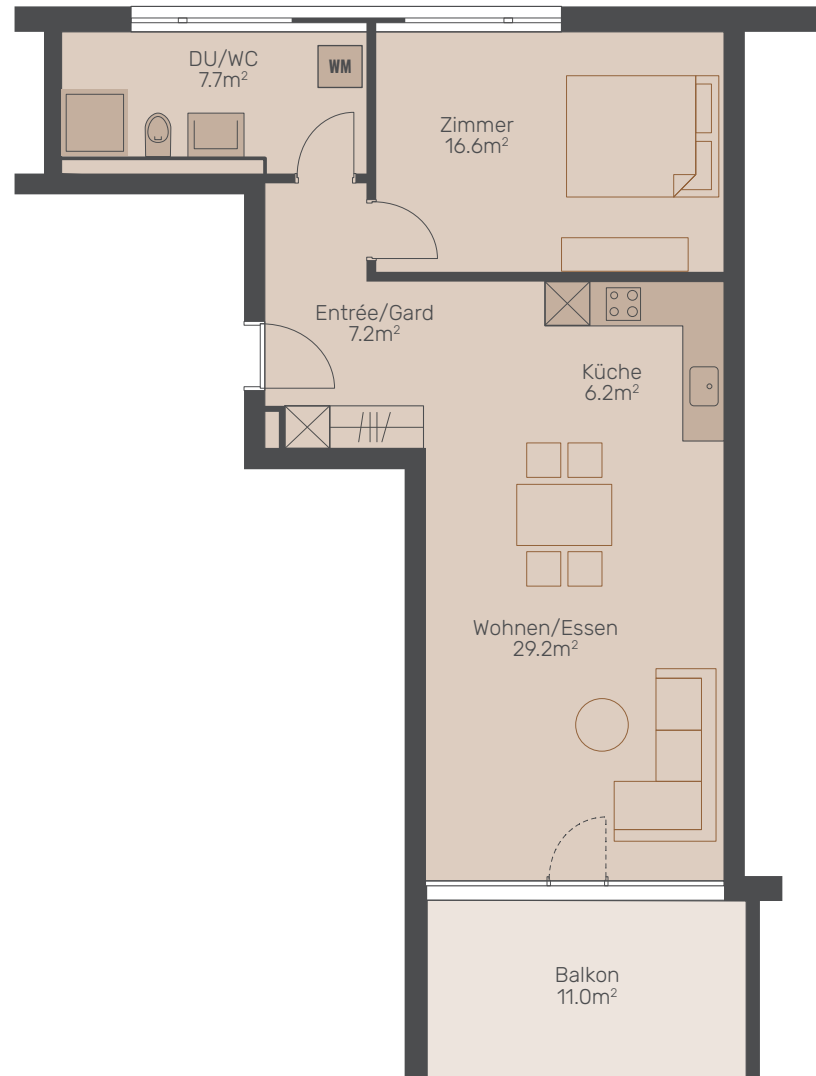

2 ½ ZIMMER

2. OBERGESCHOSS

WOHNFLÄCHE
ca 66.9 m².

WHG-NR.
08600.03.0121

BALKON
11.0 m²

1:100

Alle Angaben sind Circaangaben. Änderungen bleiben vorbehalten.