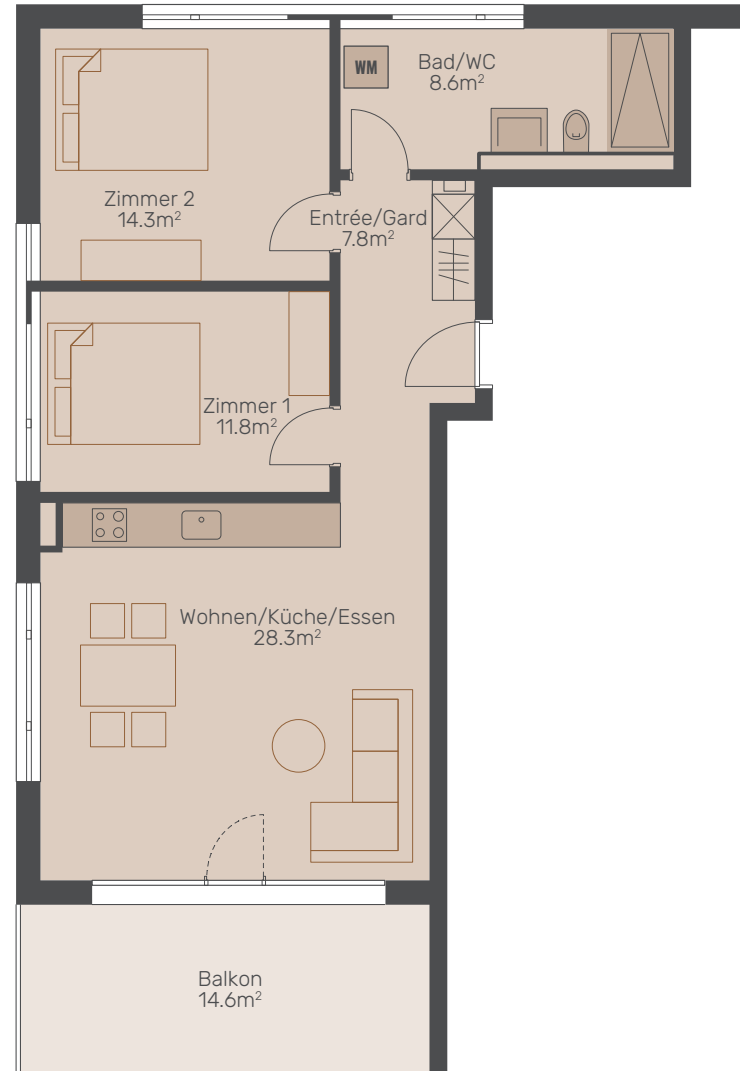

3 ½ ZIMMER

1. OBERGESCHOSS

WOHNFLÄCHE
ca 70.8 m².

WHG-NR.
08600.03.0113

BALKON
14.6 m²

1:100

Alle Angaben sind Circaangaben. Änderungen bleiben vorbehalten.