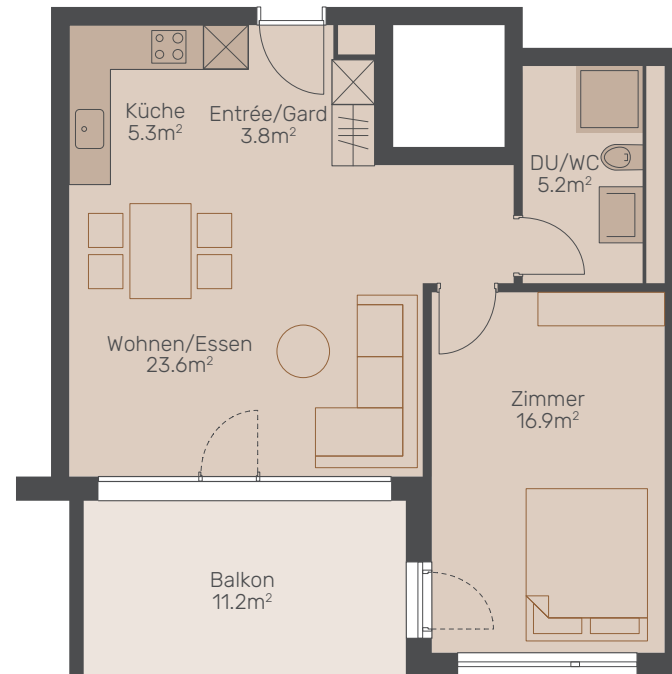

2 ½ ZIMMER

1. OBERGESCHOSS

WOHNFLÄCHE
ca 54.8 m².

WHG-NR.
08600.03.0112

BALKON
11.2 m²

1:100

Alle Angaben sind Circaangaben. Änderungen bleiben vorbehalten.