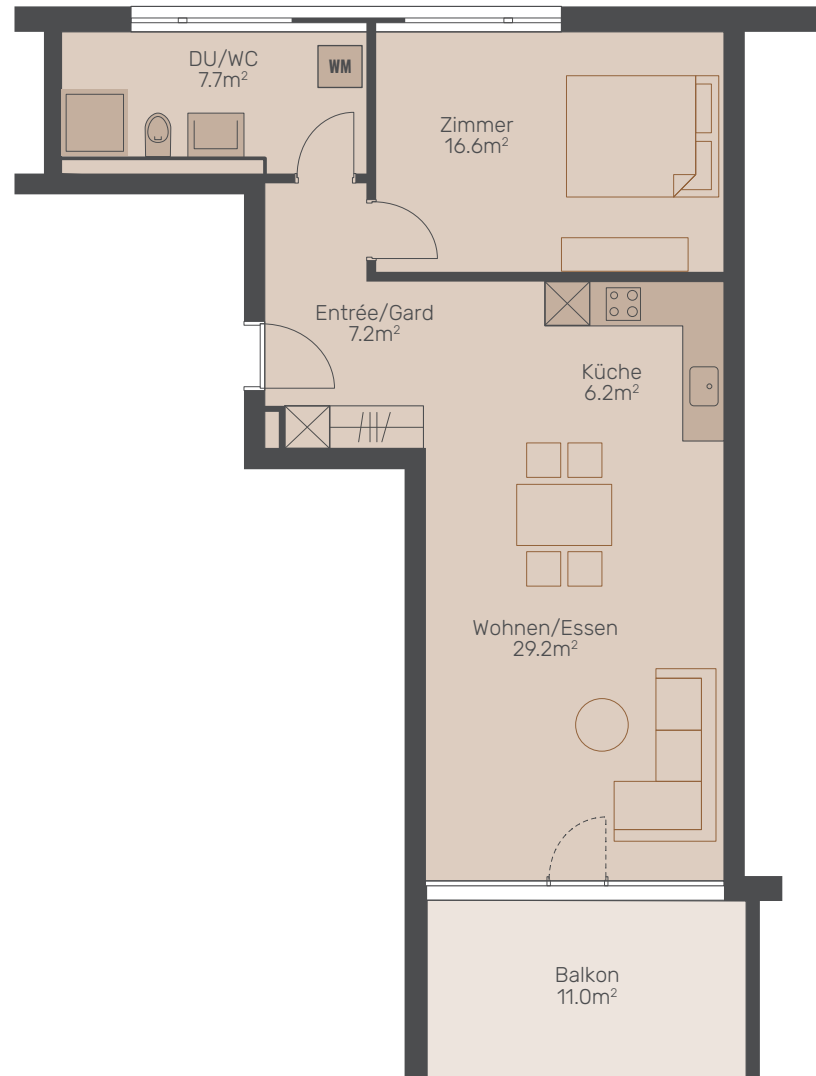

2 ½ ZIMMER

1. OBERGESCHOSS

WOHNFLÄCHE
ca 66.9 m².

WHG-NR.
08600.03.0111

BALKON
11.0 m²

1:100

Alle Angaben sind Circaangaben. Änderungen bleiben vorbehalten.