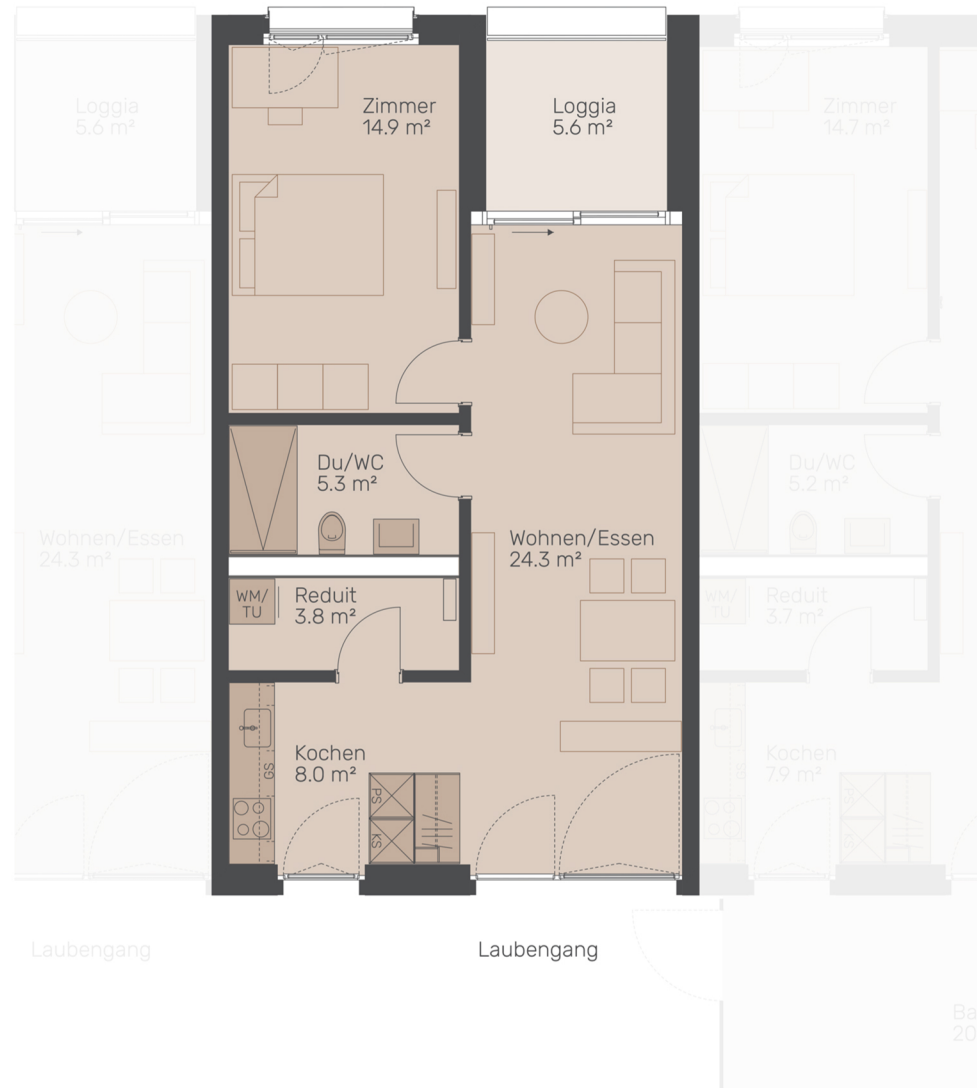

2½ ZIMMER

1. BIS 3. OBERGESCHOSS

WOHNFLÄCHE

ca. 56.3 m²

WHG-NR.

08600.01.0114

08600.01.0124

08600.01.0134

LOGGIA

5.6 m²

1:100

Alle Angaben sind Circaangaben. Änderungen bleiben vorbehalten.