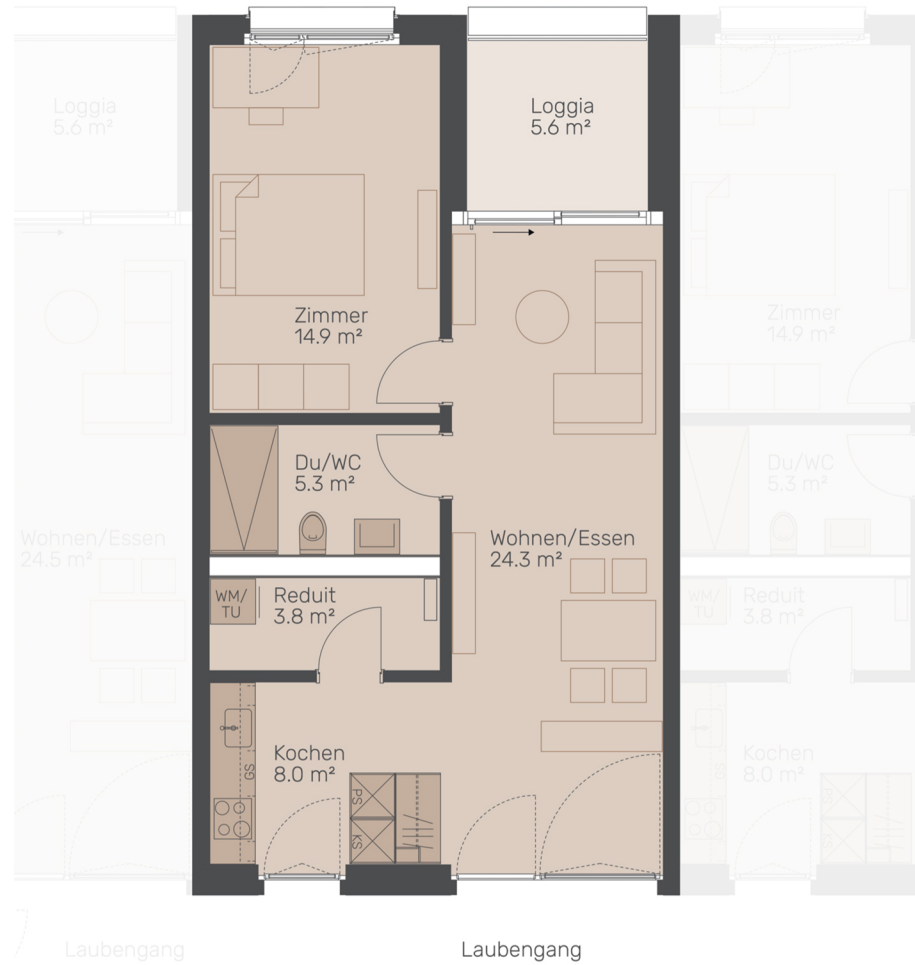

2½ ZIMMER

1. BIS 3. OBERGESCHOSS

WOHNFLÄCHE

ca. 56.3 m²

WHG-NR.

08600.01.0112

08600.01.0122

08600.01.0132

LOGGIA

5.6 m²

1:100

Alle Angaben sind Circaangaben. Änderungen bleiben vorbehalten.